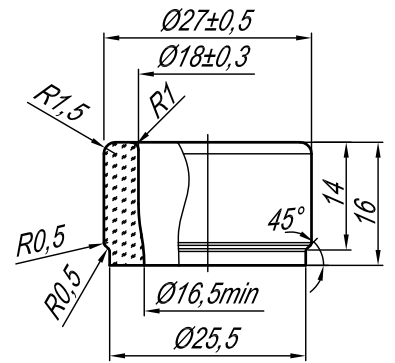

LIQUEUR

0.500

KMC
G L A S S

- ⊗ Liqueur 0.500
- ⊗ Weight - 440 g
- ⊗ Filling CAP - 500 ml
- ⊗ Color - Flint
- ⊗ Diameter - 73.8 ± 1.4

www.kmc.glass
sales@kmc.glass