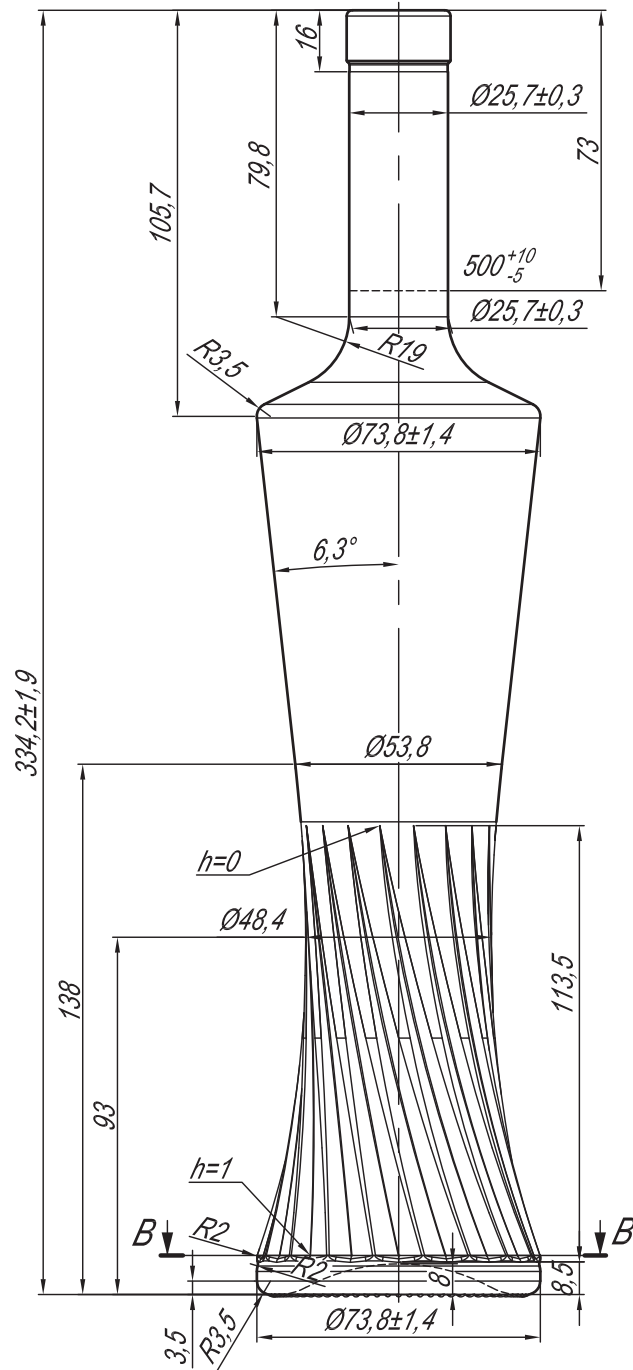

LIQUEUR

0.500

KMC
G L A S S

- ⊗ Liqueur 0.500
- ⊗ Weight - 440 g
- ⊗ Filling CAP - 500 ml
- ⊗ Color - Flint
- ⊗ Diameter - 73.8 ± 1.4

www.kmc.glass
sales@kmc.glass